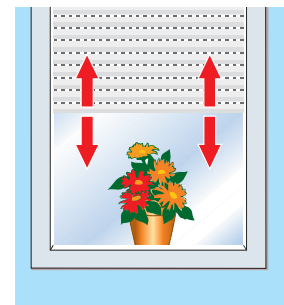

Отпуск без беспокойства

Перед тем, как отправиться в отпуск Вы должны решить для себя - опустить ли роллеты в доме, тем самым всем будет ясно, что в доме никого нет, или оставить роллеты открытыми, при этом рискуя, что ночью взломщики могут проникнуть в Ваше жилище?

За Вас решение примет устройство SOMFY "Roll-Lift". Согласно заданным Вами программам, каждый день Вашего отпуска роллеты будут подниматься и опускаться в определенное Вами время или солнечная/ сумеречная автоматика будет управлять ими в зависимости от светового дня и солнечного света. Таким образом будет создан эффект вашего присутствия в доме, даже, когда Вас там нет.